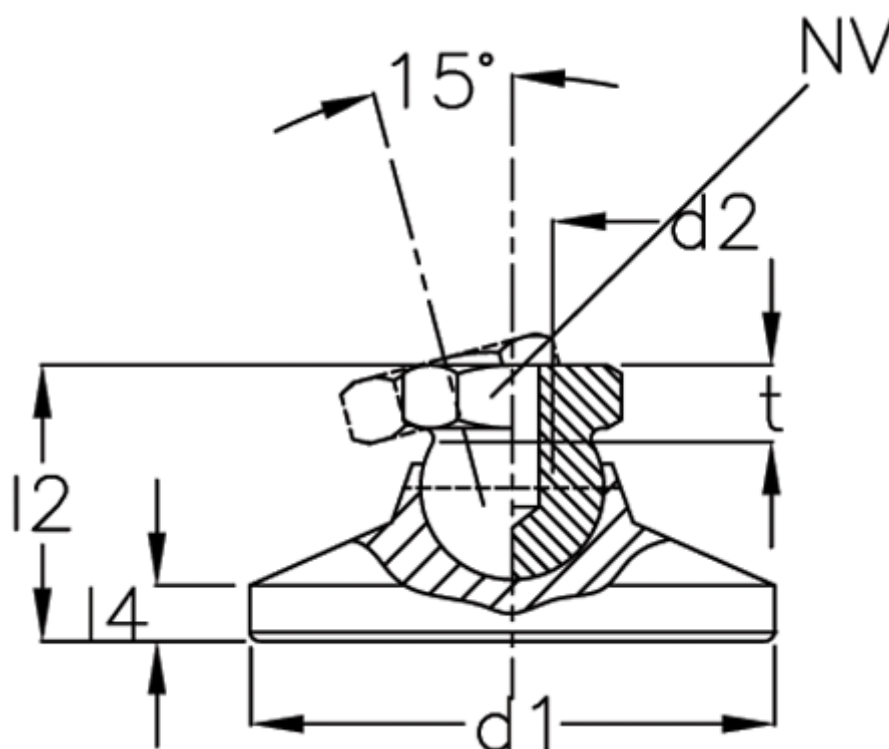

Varenummer: 20343125M8OS
Beskrivelse: E+G Justerfod
GN 343.1-25-M8-OS

Mål

d1	= 25
d2	= 8
l2	= 19
l4	= 4
NV	= 12
Statisk belastning (kN)	= 14
t min	= 9